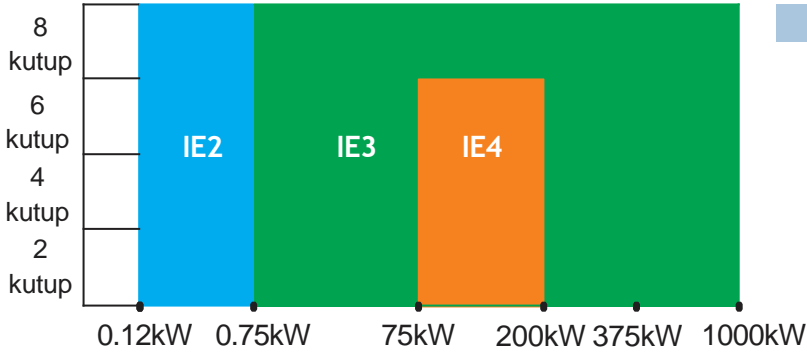

01 Temmuz 2023'den sonra

	Dahil	Kapsam dışı
Trifaze standart motorlar (50Hz, 60Hz, 50Hz/60Hz)	✓	
Trifaze TENV (IC410) motorlar		✓
Trifaze TEAO (IC418) motorlar	✓	
Trifaze ATEX motorlar⁽¹⁾	✓	
Trifaze ATEX maden motorları		✓
Trifaze frenli motorlar	✓	
Trifaze su soğutmalı motorlar ⁽²⁾	✓	
Trifaze suya daldırılabilir motorlar		✓
Trifaze düşük ortam sıcaklığı motorları (< -30°C)		✓
Trifaze yüksek ortam sıcaklığı motorları (> +60°C)		✓
Trifaze yüksek rakım motorları (> 4000m a.s.l.)		✓
Trifaze kısa süreli/aralıklı çalıştırılan motorlar		✓
Trifaze ekipmana entegre motorlar		✓
Trifaze kayma halkalı motorlar		✓
Monofaze motorlar (50Hz, 60Hz, 50Hz/60Hz)⁽³⁾	✓	
Komütatör motorları		✓

⁽¹⁾ ATEX Ec eb (artırılmış güvenlikli) motorların verim sınıfı minimum IE2 olmalıdır.

⁽²⁾ Su sıcaklığı 0°C +32°C aralığında

⁽³⁾ Bütün monofaze motorların verim sınıfı minimum IE2 olmalıdır

- Tek hızlı olmayan motorlar muaftır. (2hızlı-3hızlı)
- IEC60034-25'e göre sürücü ile çalıştırma için tasarlanmış motorlar, DOL için değerlendirilmediğinden muaf tutulur.
- Orijinal motorlar 1 Temmuz 2022'den önce piyasaya sürüldüyse, aynı motorlar yedek parça olarak temin edilebilir. Motor üzerinde, ambalajında ve belgelerde motorun yalnızca yedek parça olarak kullanılabileceğine dair bir açıklama bulunmalıdır.