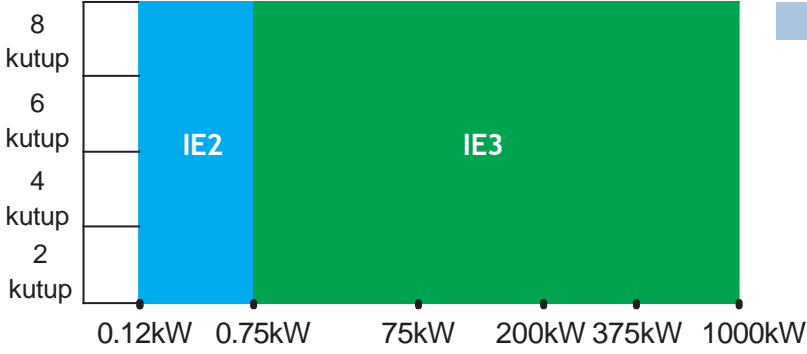

<sup>(1)</sup> Su sıcaklığı +5°C +25°C aralığında