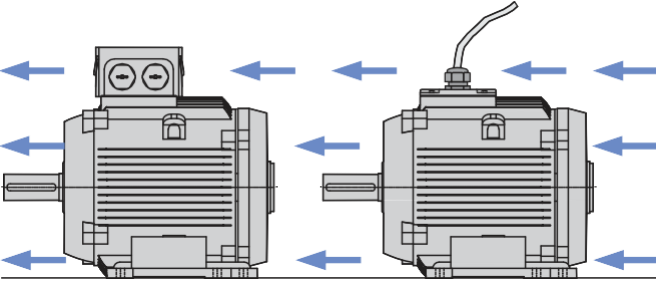

ALÇAK GERİLİM MOTORLARI- Tamamen kapalı (IP55 ve üstü)

IC410 - TENV - Tamamen kapalı doğal havalandırmalı (fansız)

IC411 - TEFC – Tamamen kapalı fan ile havalandırmalı (kendi pervanesi ile havalandırmalı)

IC416 - TEFV – Tamamen kapalı harici fan ile havalandırmalı (bağımsız fan ile havalandırma)

IC416A (eksenel fan) - IC416R (radyal fan)

IC418 - TEAO – Tamamen kapalı harici hava akımı ile soğutma (fansız - motor hava akımında)