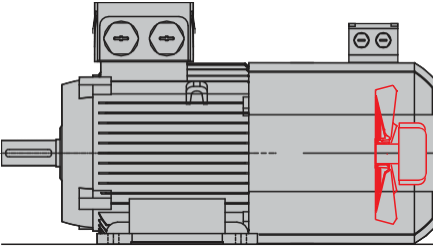

ALÇAK GERİLİM MOTORLARI- Tamamen kapalı (IP55 ve üstü)

IC410 - TENV - Tamamen kapalı doğal havalandırmalı (fansız)

IC411 - TEFC – Tamamen kapalı fan ile havalandırmalı (kendi pervanesi ile havalandırmalı)

IC416 - TEFV – Tamamen kapalı harici fan ile havalandırmalı (bağımsız fan ile havalandırma)

IC416A (eksenel fan) - IC416R (radyal fan)

IC418 - TEAO – Tamamen kapalı harici hava akımı ile soğutma (fansız - motor hava akımında)